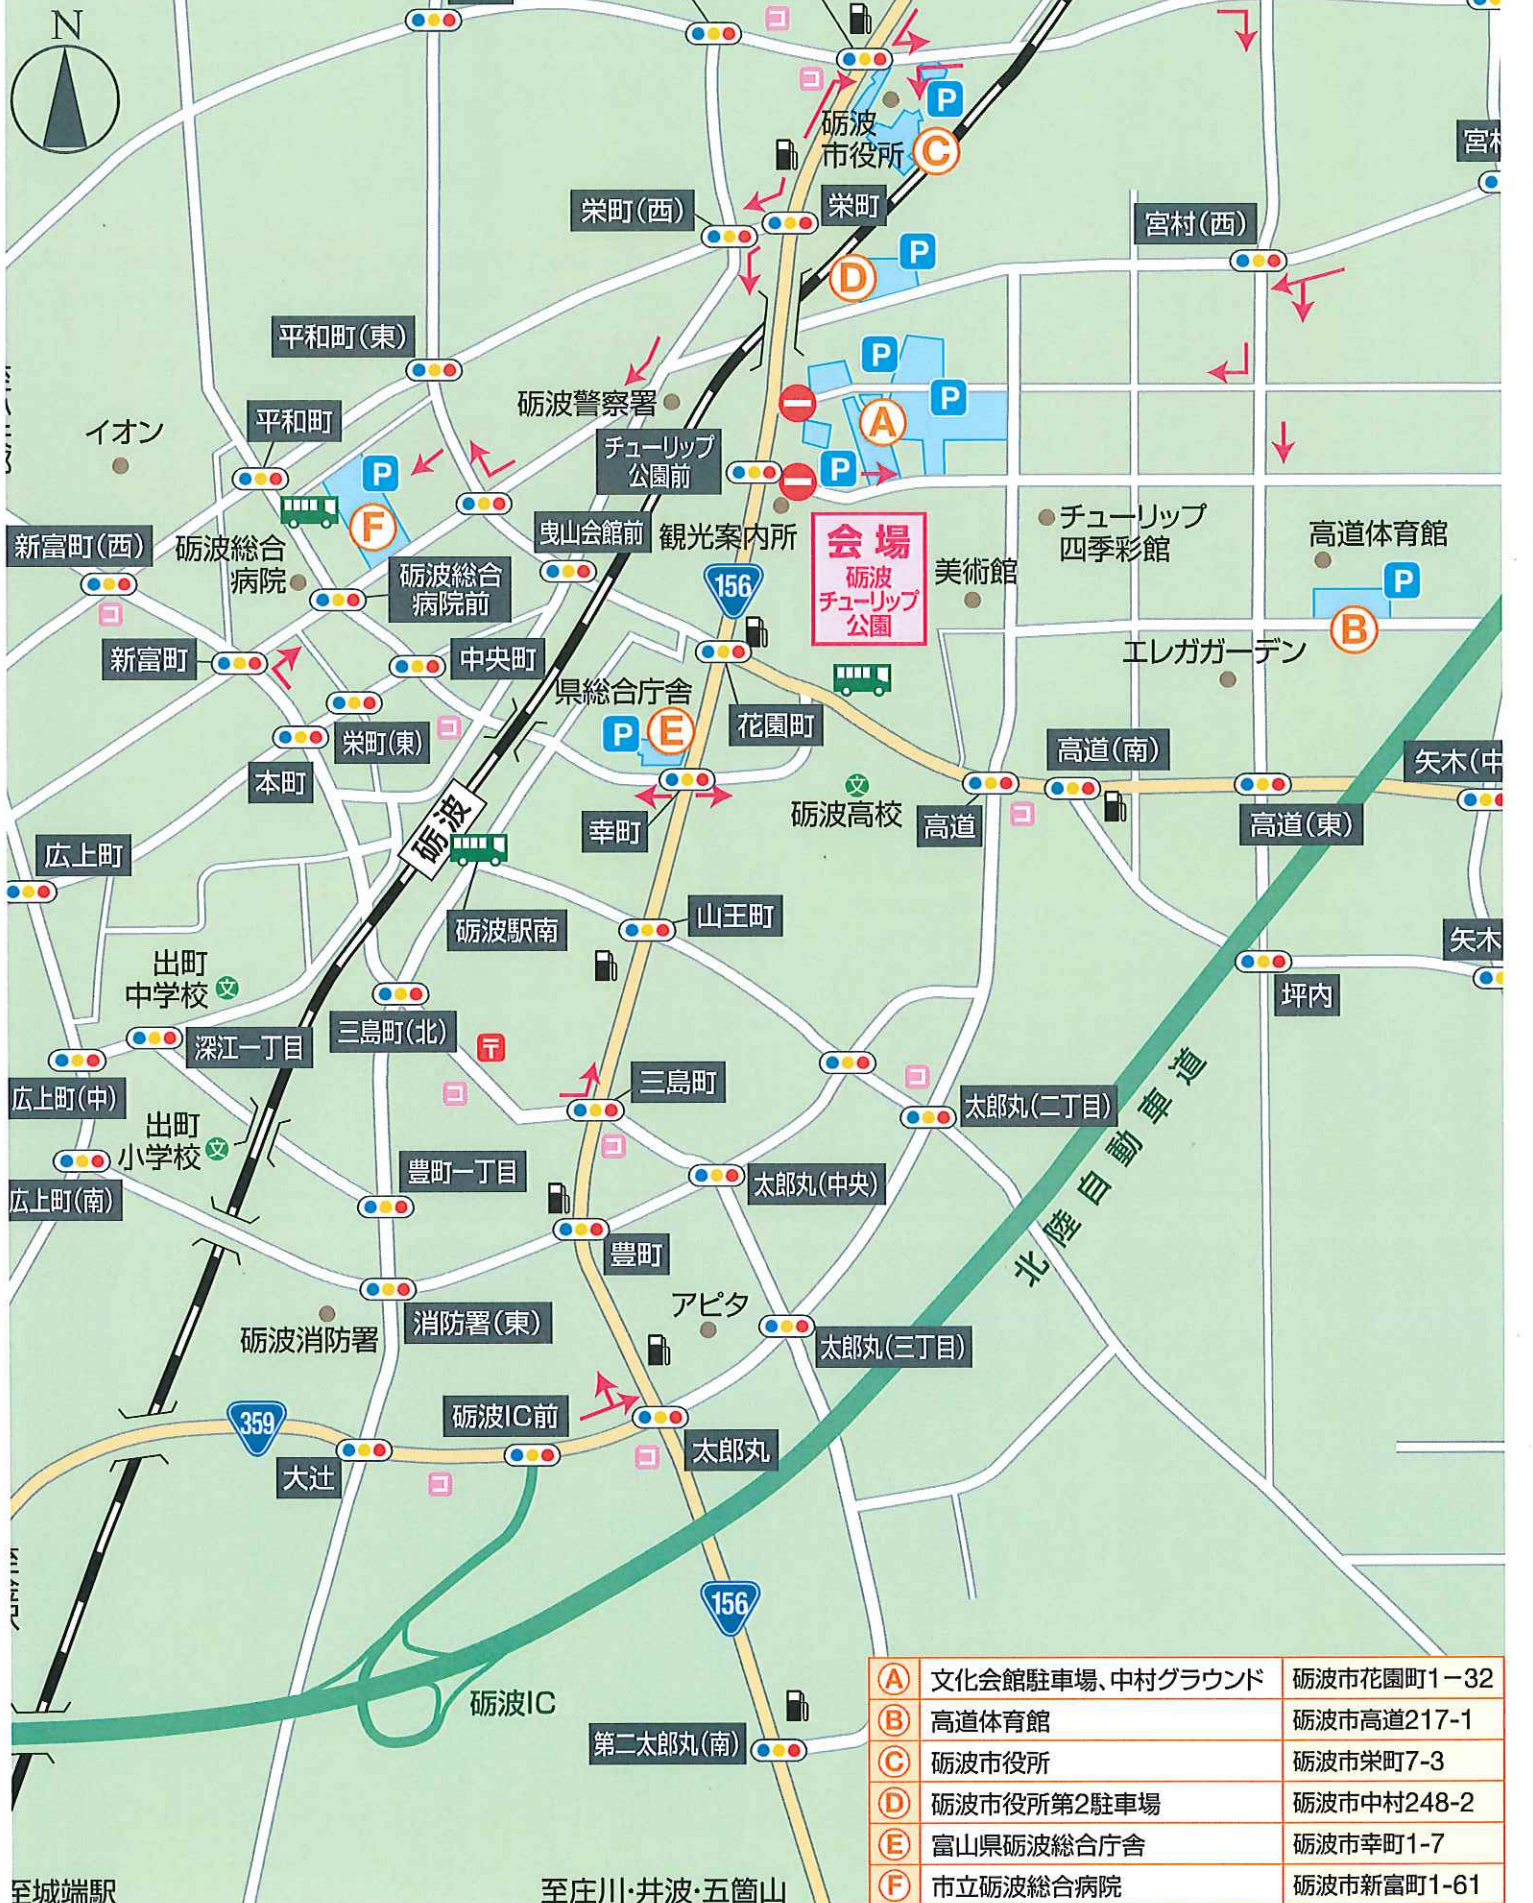

-  進入禁止
-  駐車場
-  コンビニエンスストア
-  ガソリンスタンド
-  シャトルバス乗り場

(A)	文化会館駐車場、中村グラウンド	砺波市花園町1-32
(B)	高道体育館	砺波市高道217-1
(C)	砺波市役所	砺波市栄町7-3
(D)	砺波市役所第2駐車場	砺波市中村248-2
(E)	富山県砺波総合庁舎	砺波市幸町1-7
(F)	市立砺波総合病院	砺波市新富町1-61

至城端駅

至庄川・井波・五箇山