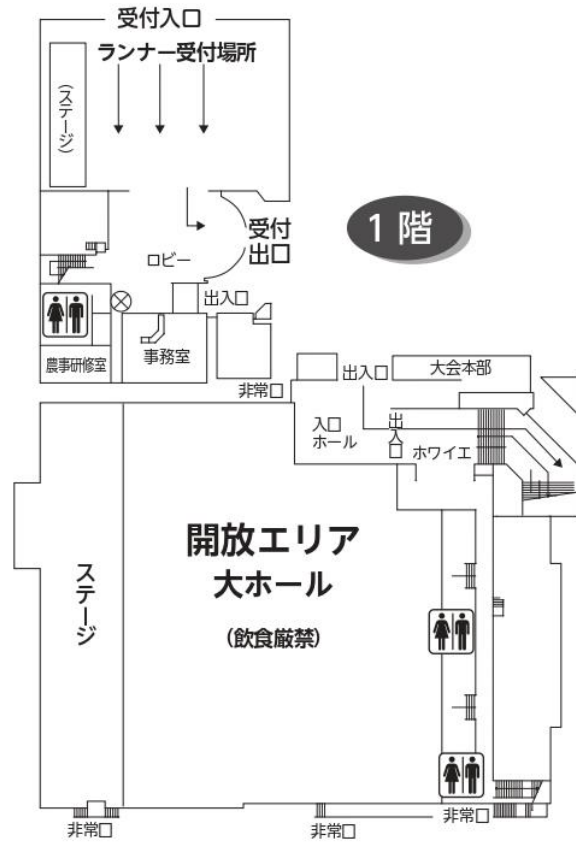

砺波市文化会館 案内図

大ホール施設内は飲食ができないエリアとなっております