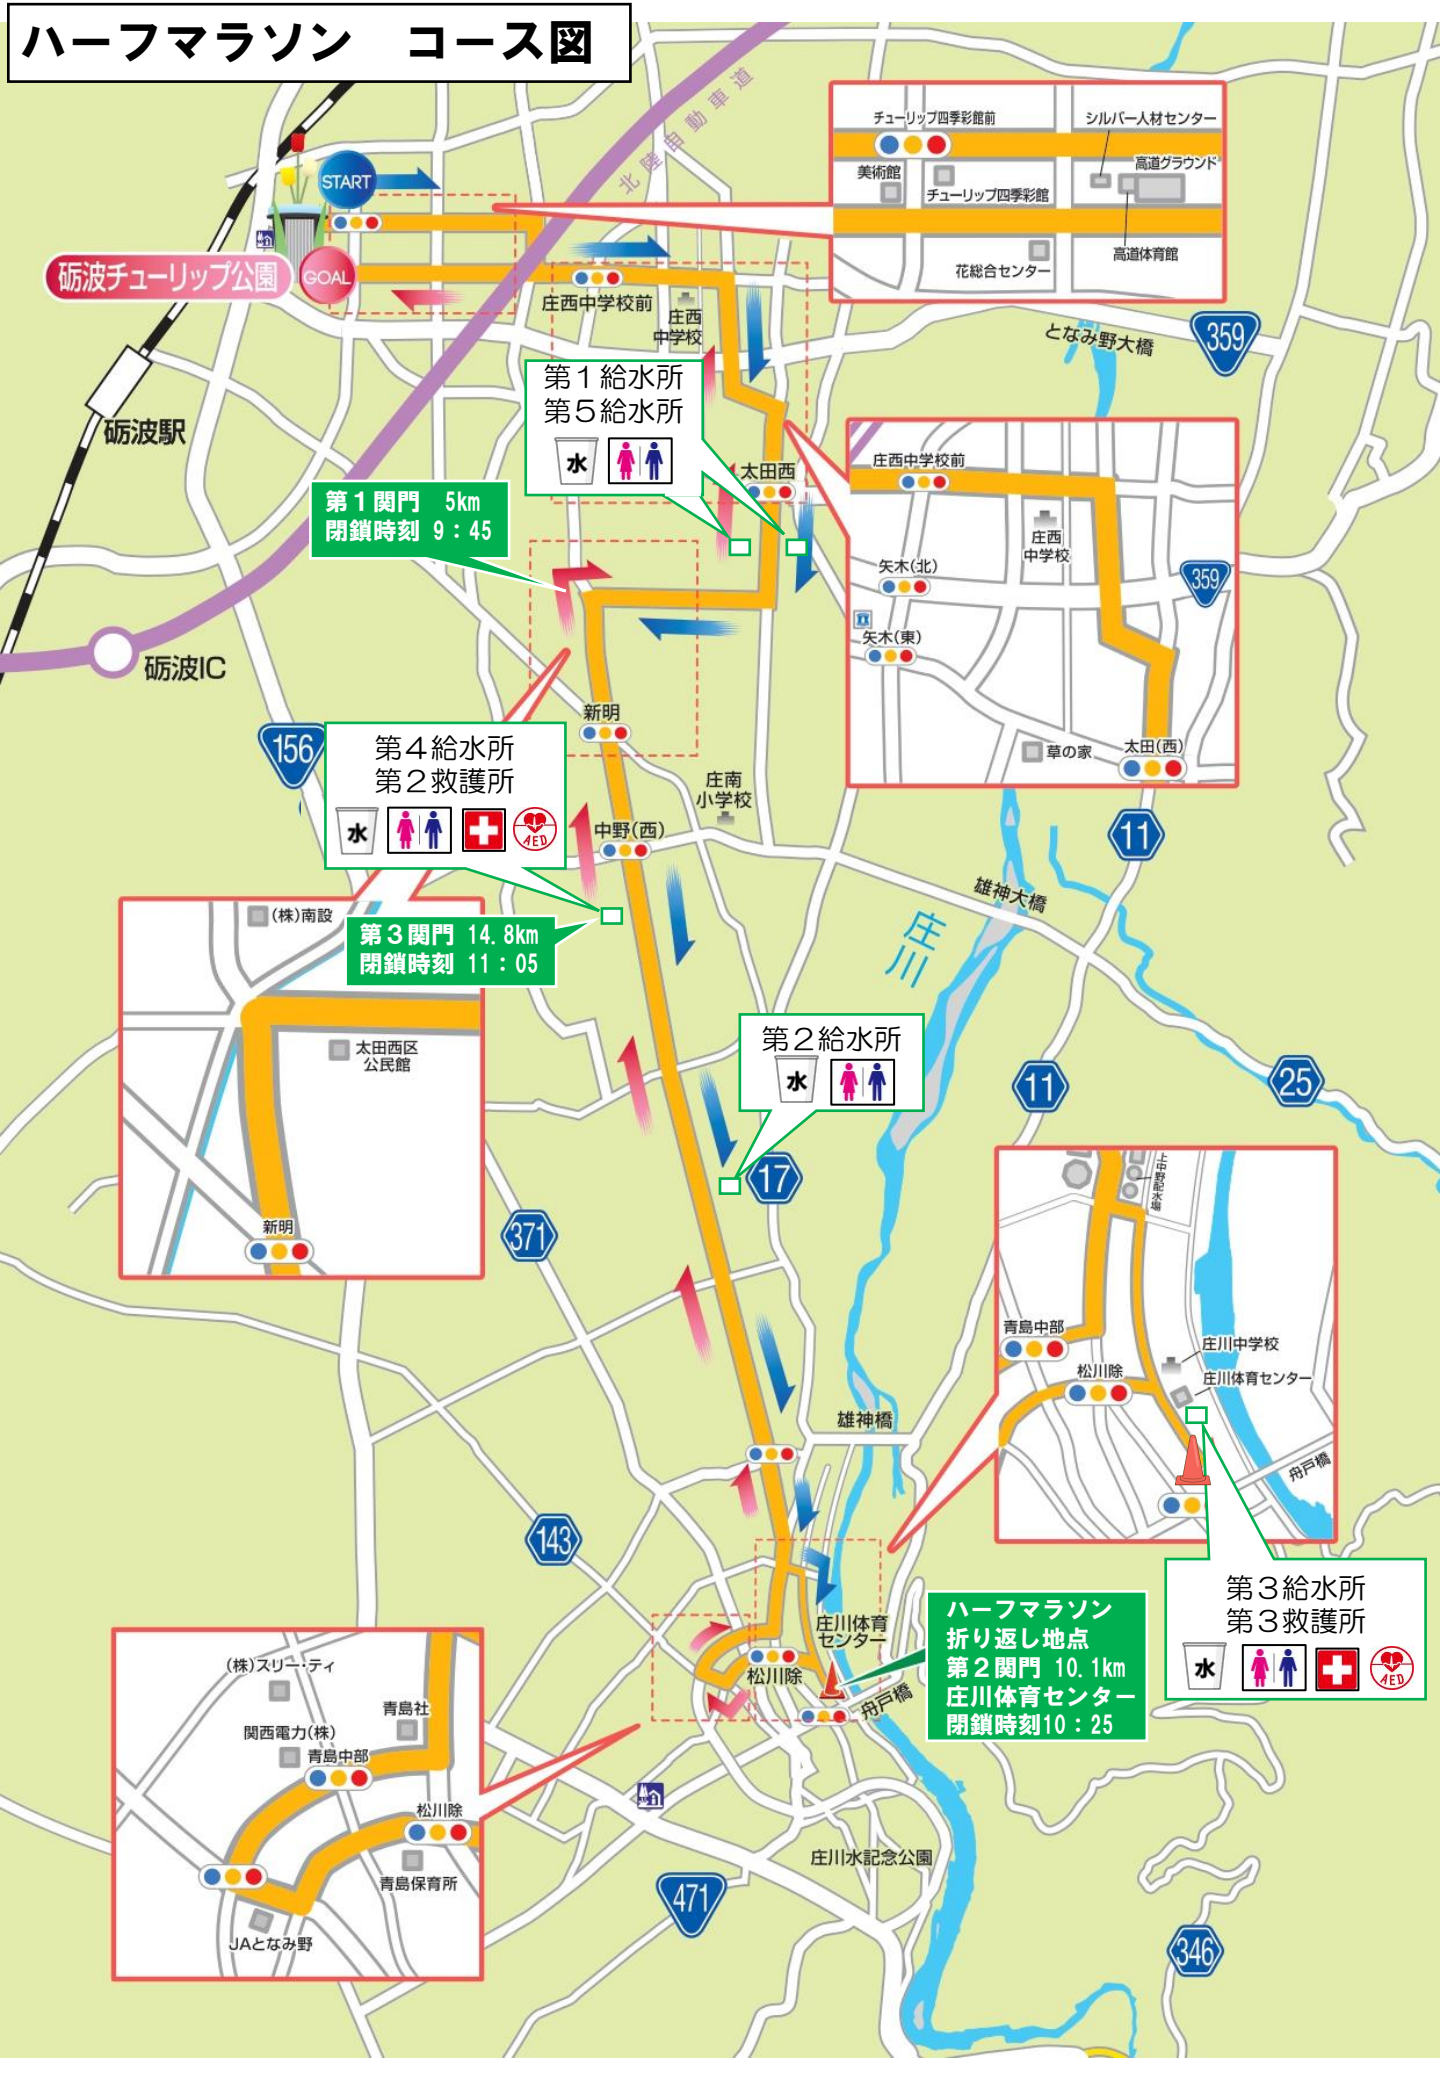

ハーフマラソン コース図

第1 関門 5km
閉鎖時刻 9:45

第1 給水所
第5 給水所

第4 給水所
第2 救護所

第3 関門 14.8km
閉鎖時刻 11:05

第2 給水所

ハーフマラソン
折り返し地点
第2 関門 10.1km
庄川体育センター
閉鎖時刻 10:25

第3 給水所
第3 救護所

チューリップ四季彩館前
美術館
チューリップ四季彩館
花総合センター

シルバー人材センター
高道グラウンド
高道体育館

庄西中学校前
庄西中学校
矢木(北)
矢木(東)
草の家
太田(西)

(株)南設
太田西区 公民館
新明

(株)スリーティ
青島社
関西電力(株)
青島中部
松川除
青島保育所
JAとなみ野

止野水場
青島中部
松川除
庄川中学校
庄川体育センター
舟戸橋